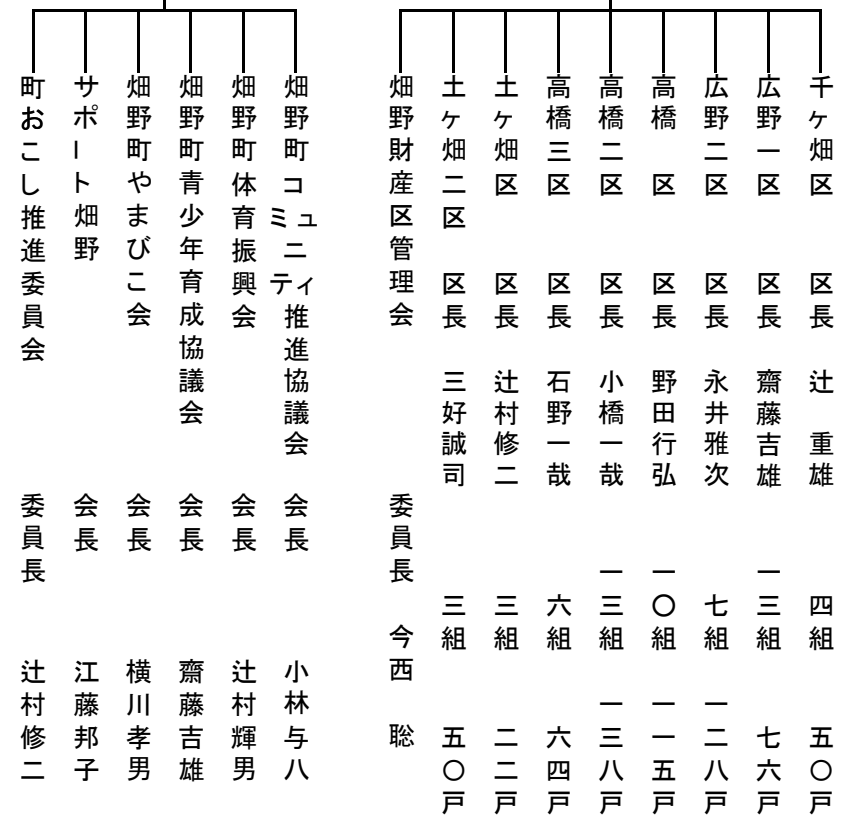

畑野町自治会

634戸 令和元年12月現在

会長	山内 勇
副会長	池田洋二
副会長	藤原幸一
顧問	奥野正三
顧問	堀田 稔
事務	鹿山智美

畑野町自主防災会

会長	山内 勇
副会長	池田洋二
副会長	藤原幸一

育親中学校 PTA

畑野小学校 PTA

本梅保育所保護者会