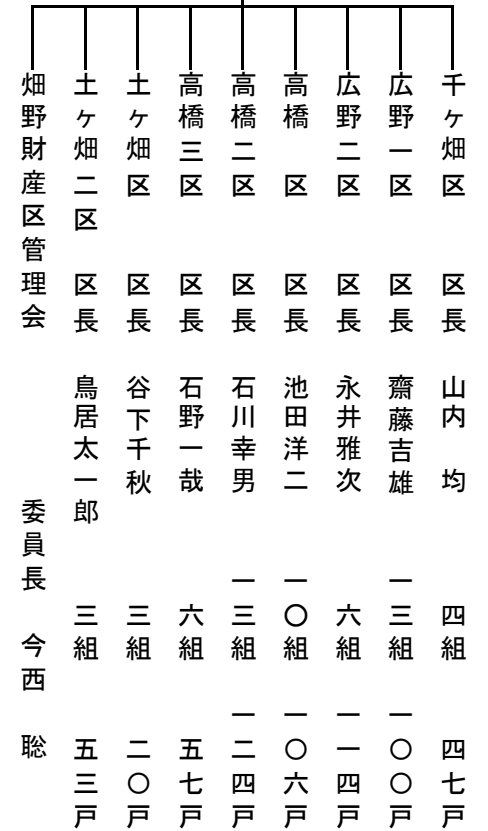

畑野町自治会

621戸 令和3年4月現在

会長 山内 勇
副会長 堀田 修二
副会長 辻村 正三
顧問 奥野 幸一
顧問 藤原 智美
顧問 鹿山 智美

畑野町自主防災会

会長 山内 勇
副会長 堀田 修二
副会長 辻村 修二